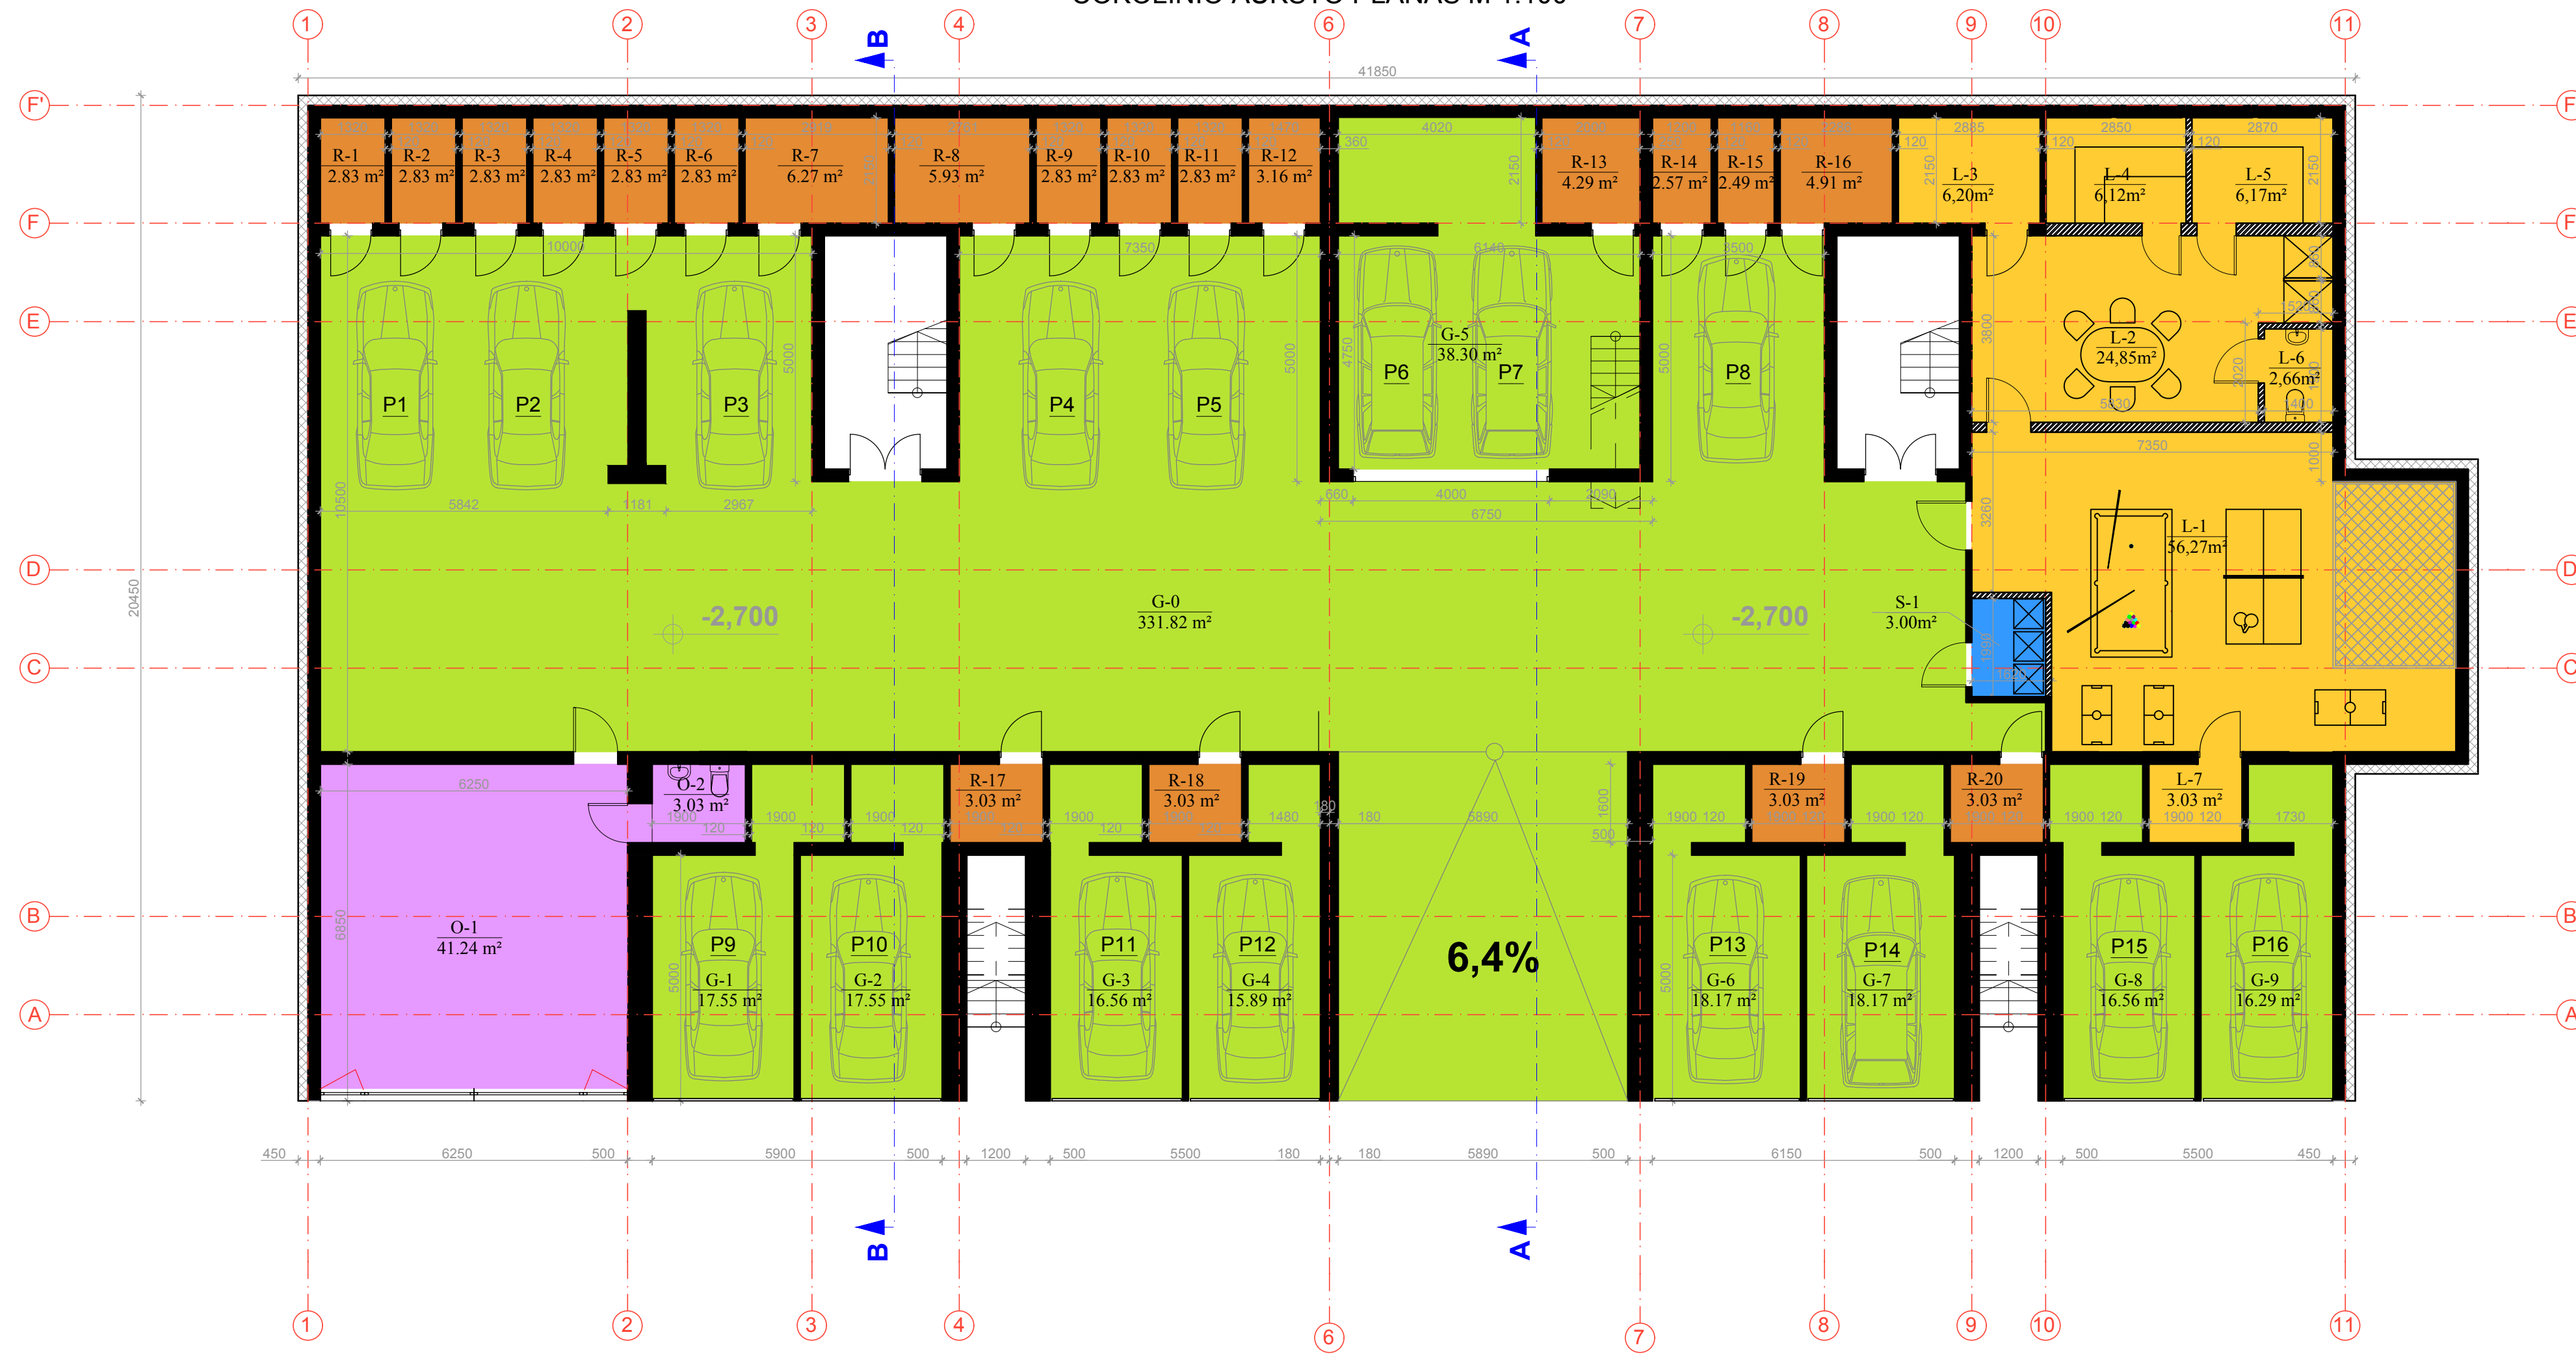

II pastatas

COKOLINIO AUKŠTO PLANAS M 1:100

PASTATO NR. 1 COKOLINIO AUKŠTO PATALPŲ EKSPLIKACIJA

PAT.NR.	PAVADINIMAS	PLOTAS
GARAŽAS		
G-0	GARAŽAS	331.82m²
G-1	GARAŽAS	17.55m²
G-2	GARAŽAS	17.55m²
G-3	GARAŽAS	16.56m²
G-4	GARAŽAS	15.89m²
G-5	GARAŽAS	38.30m²
G-6	GARAŽAS	18.17m²
G-7	GARAŽAS	18.17m²
G-8	GARAŽAS	16.56m²
G-9	GARAŽAS	16.29m²
SANDELIUOKAI		
R-1	SANDELIUOKAS	2.83m²
R-2	SANDELIUOKAS	2.83m²
R-3	SANDELIUOKAS	2.83m²
R-4	SANDELIUOKAS	2.83m²
R-5	SANDELIUOKAS	2.83m²
R-6	SANDELIUOKAS	2.83m²
R-7	SANDELIUOKAS	6.27m²
R-8	SANDELIUOKAS	5.93m²
R-9	SANDELIUOKAS	2.83m²
R-10	SANDELIUOKAS	2.83m²
R-11	SANDELIUOKAS	2.83m²
R-12	SANDELIUOKAS	3.16m²
R-13	SANDELIUOKAS	4.29m²
R-14	SANDELIUOKAS	2.57m²
R-15	SANDELIUOKAS	2.49m²
R-16	SANDELIUOKAS	4.91m²
R-17	SANDELIUOKAS	3.03m²
R-18	SANDELIUOKAS	3.03m²
R-19	SANDELIUOKAS	3.03m²
R-20	SANDELIUOKAS	3.03m²
OFISAS		
O-1	KABINETAS	39.34m²
O-2	KABINETAS	14.56m²
O-3	SANMAZGAS	2.89m²
SKALBYKLA		
S-1	SKALBYKLA	3.00m²
LAISVALAIKIO ZONA		
L-1	PRAMOGŲ / ŽAIDIMŲ ZONA	56.27m²
L-2	PRIEŠPIRTIS	24.85m²
L-3	RŪBINĖ	6.20m²
L-4	KAITINAMOJI PATALPA	6.17m²
L-5	KAITINAMOJI PATALPA	6.14m²
L-6	SAN. MAZGAS	2.66m²
L-7	SAN. MAZGAS	3.03m²